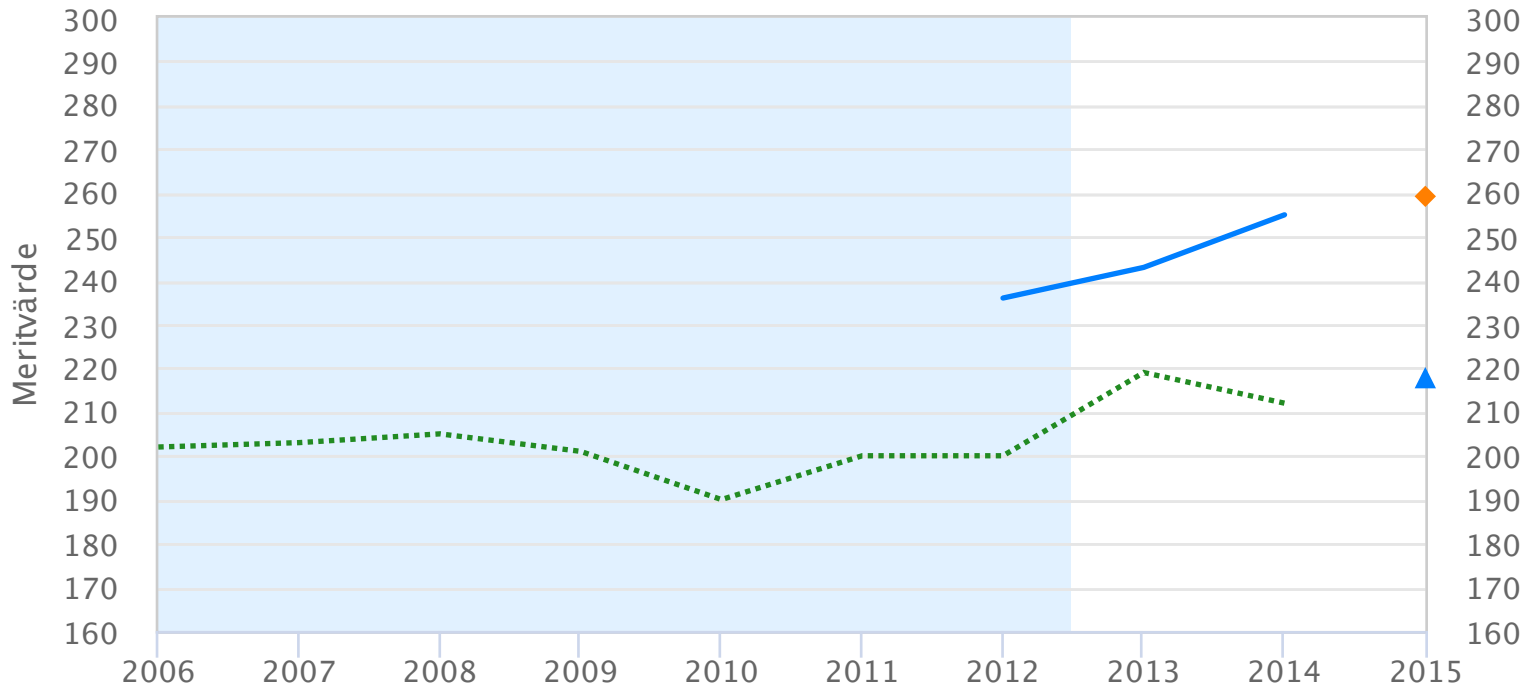

Genomsnittligt meritvärde – Vesterhavsskolan

jämfört med Falkenberg

G/VG/MVG, EUM

A-E, F/(-)

— Urval, totalt (16)

—◆— Urval, totalt (17)

····· Jmf, totalt (16)

—▲— Jmf, totalt (17)