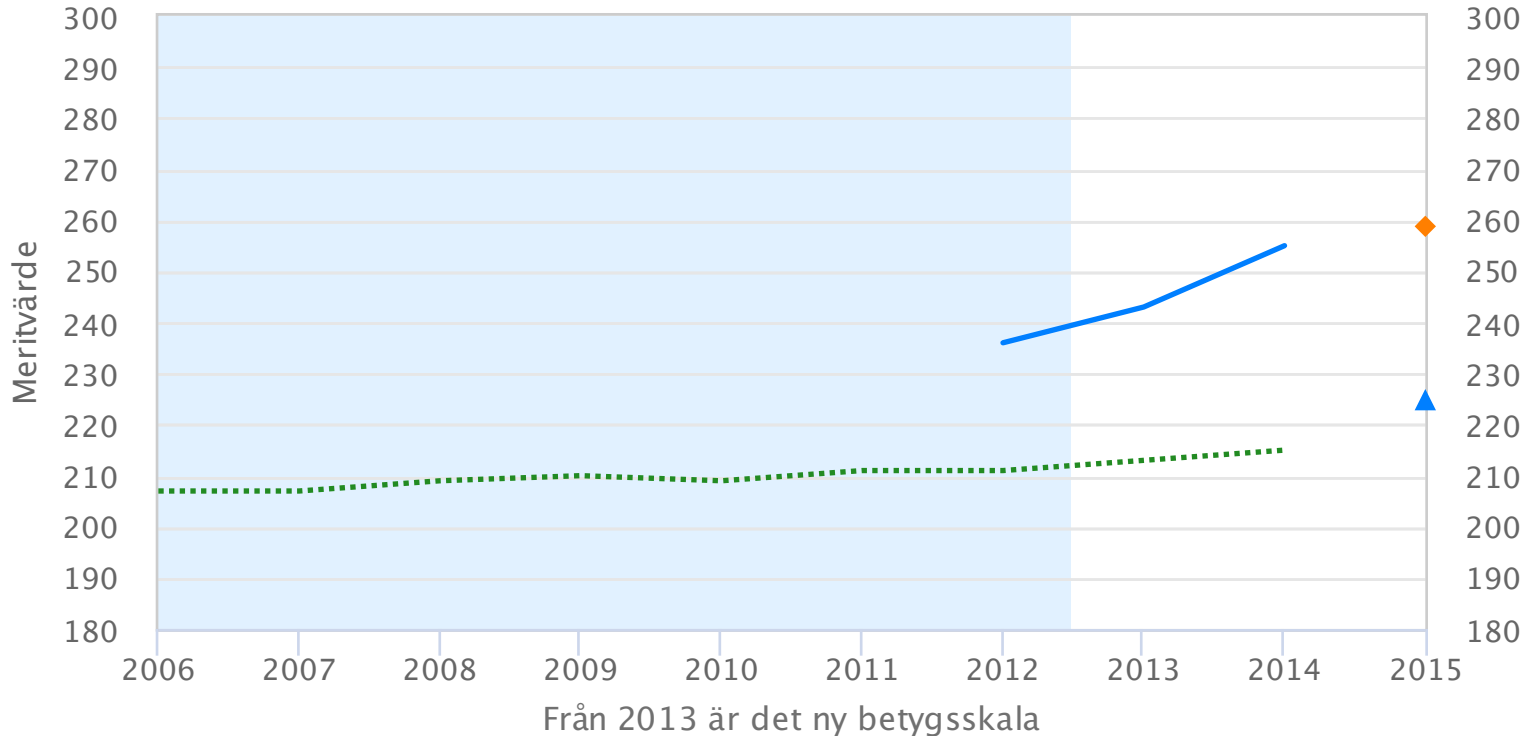

Genomsnittligt meritvärde – Vesterhavsskolan

jämfört med riket

G/VG/MVG, EUM

A-E, F/(-)

— Urval, totalt (16)

—◆— Urval, totalt (17)

····· Jmf, totalt (16)

—▲— Jmf, totalt (17)